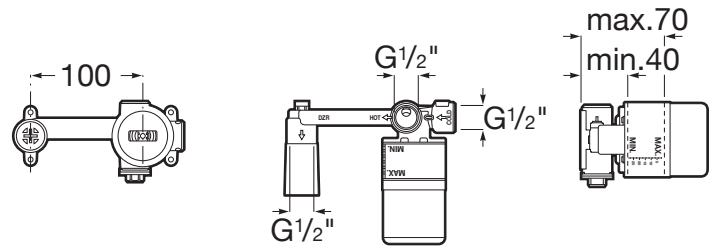

ONA

Cuerpo empotrable para grifería de lavabo

PVPR (IVA INCLUIDO)

159,72 €

DIBUJOS TÉCNICOS

CARACTERÍSTICAS

Cuerpo empotrable para la instalación de mezcladores monomando empotrables para lavabos (ver compatibilidades).

Ahorro de agua y energía

Lugar de instalación: Lavabo

Rosca de la toma de agua: 1/2"

Tipo de desagüe: Desagüe no incluido

Tipo de grifería: Monomando

Tipo de instalación: Empotrada

Evershine

COMPATIBLE