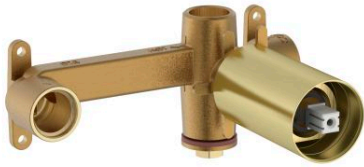

ONA

Cuerpo empotrable para grifería de lavabo

PVPR (IVA INCLUIDO)

159,72 €

DIBUJOS TÉCNICOS

CARACTERÍSTICAS

Cuerpo empotrable para la instalación de mezcladores monomando empotrables para lavabos (ver compatibilidades).

Ahorro de agua y energía

Lugar de instalación: Lavabo

Rosca de la toma de agua: 1/2"

Tipo de desagüe: Desagüe no incluido

Tipo de grifería: Monomando

Tipo de instalación: Empotrada

Evershine

COMPATIBLE

Grifería empotrable para
lavabo

5A359E..0

Ona

Simplicidad natural. Ona es para todos los que disfrutan de la fuerza de los paisajes silenciosos, rindiendo homenaje a las diferentes formas de la naturaleza desde nuestro Mediterráneo. Es funcional sin parecer fría, con una estética marcada en línea con la calidez inherente del entorno natural.