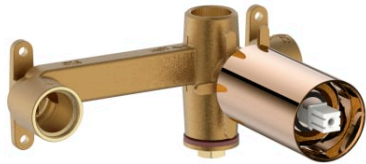

ONA

Cuerpo empotrable para grifería de lavabo

PVPR (IVA INCLUIDO)

159,72 €

DIBUJOS TÉCNICOS

CARACTERÍSTICAS

Cuerpo empotrable para la instalación de mezcladores monomando empotrables para lavabos (ver compatibilidades).

Ahorro de agua y energía

Lugar de instalación: Lavabo

Rosca de la toma de agua: 1/2"

Tipo de desagüe: Desagüe no incluido

Tipo de grifería: Monomando

Tipo de instalación: Empotrada

Evershine

COMPATIBLE

Grifería empotrable para
lavabo

5A359E..0

Ona

Simplicidad natural. Ona es para todos los que disfrutan de la fuerza de los paisajes silenciosos, rindiendo homenaje a las diferentes formas de la naturaleza desde nuestro Mediterráneo. Es funcional sin parecer fría, con una estética marcada en línea con la calidez inherente del entorno natural.